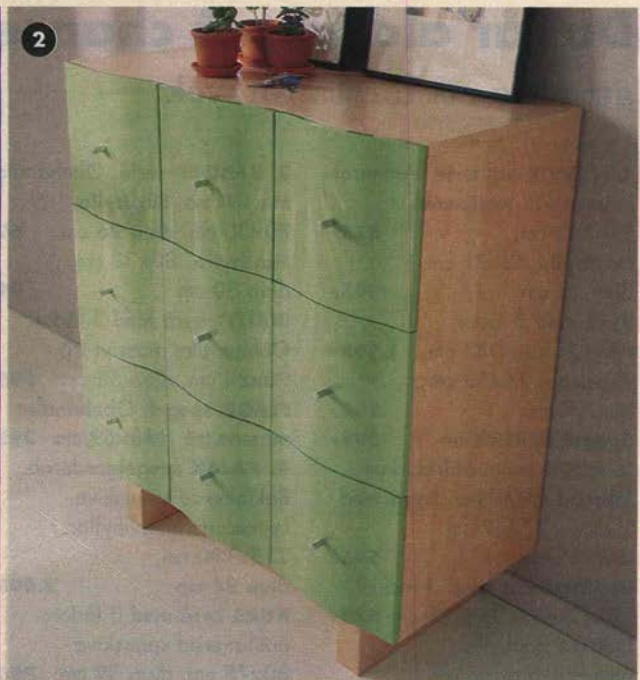

FJORD byrå 3 lådor

895.-

Hall

- 1. PIRÅL** spegel. Mässingsbelagd träram. 165×75 cm **1.349,-** **2. VAJER** byrå. 9 lådor. Björkfanerad spånskiva/polystyren. 81×90 cm, djup 39 cm **1.995,-** **3. HARPUN** skofackskåp med 5 fack. Lackerat stål/polystyren. 50×168 cm, djup 15 cm **795,-** **4. OL-PER** bänk. Klarlackerat massivt trä. Förvaring under sitsen. 112×67 cm, djup 42 cm **995,-** **Vänstra sidan: HAMPA** hallpanel. Klarlackerat massivt trä. 60×110 cm **295,-** **FJORD** skofackskåp. Klarlackerat massivt trä. 80×126 cm, D29 cm **1.165,-** Byrå med 3 lådor. 80×80 cm, djup 42 cm **895,-** Hatthylla. 68×26 cm, djup 34 cm **325,-** **TRISS** spegel. Ø60 cm **195,-**